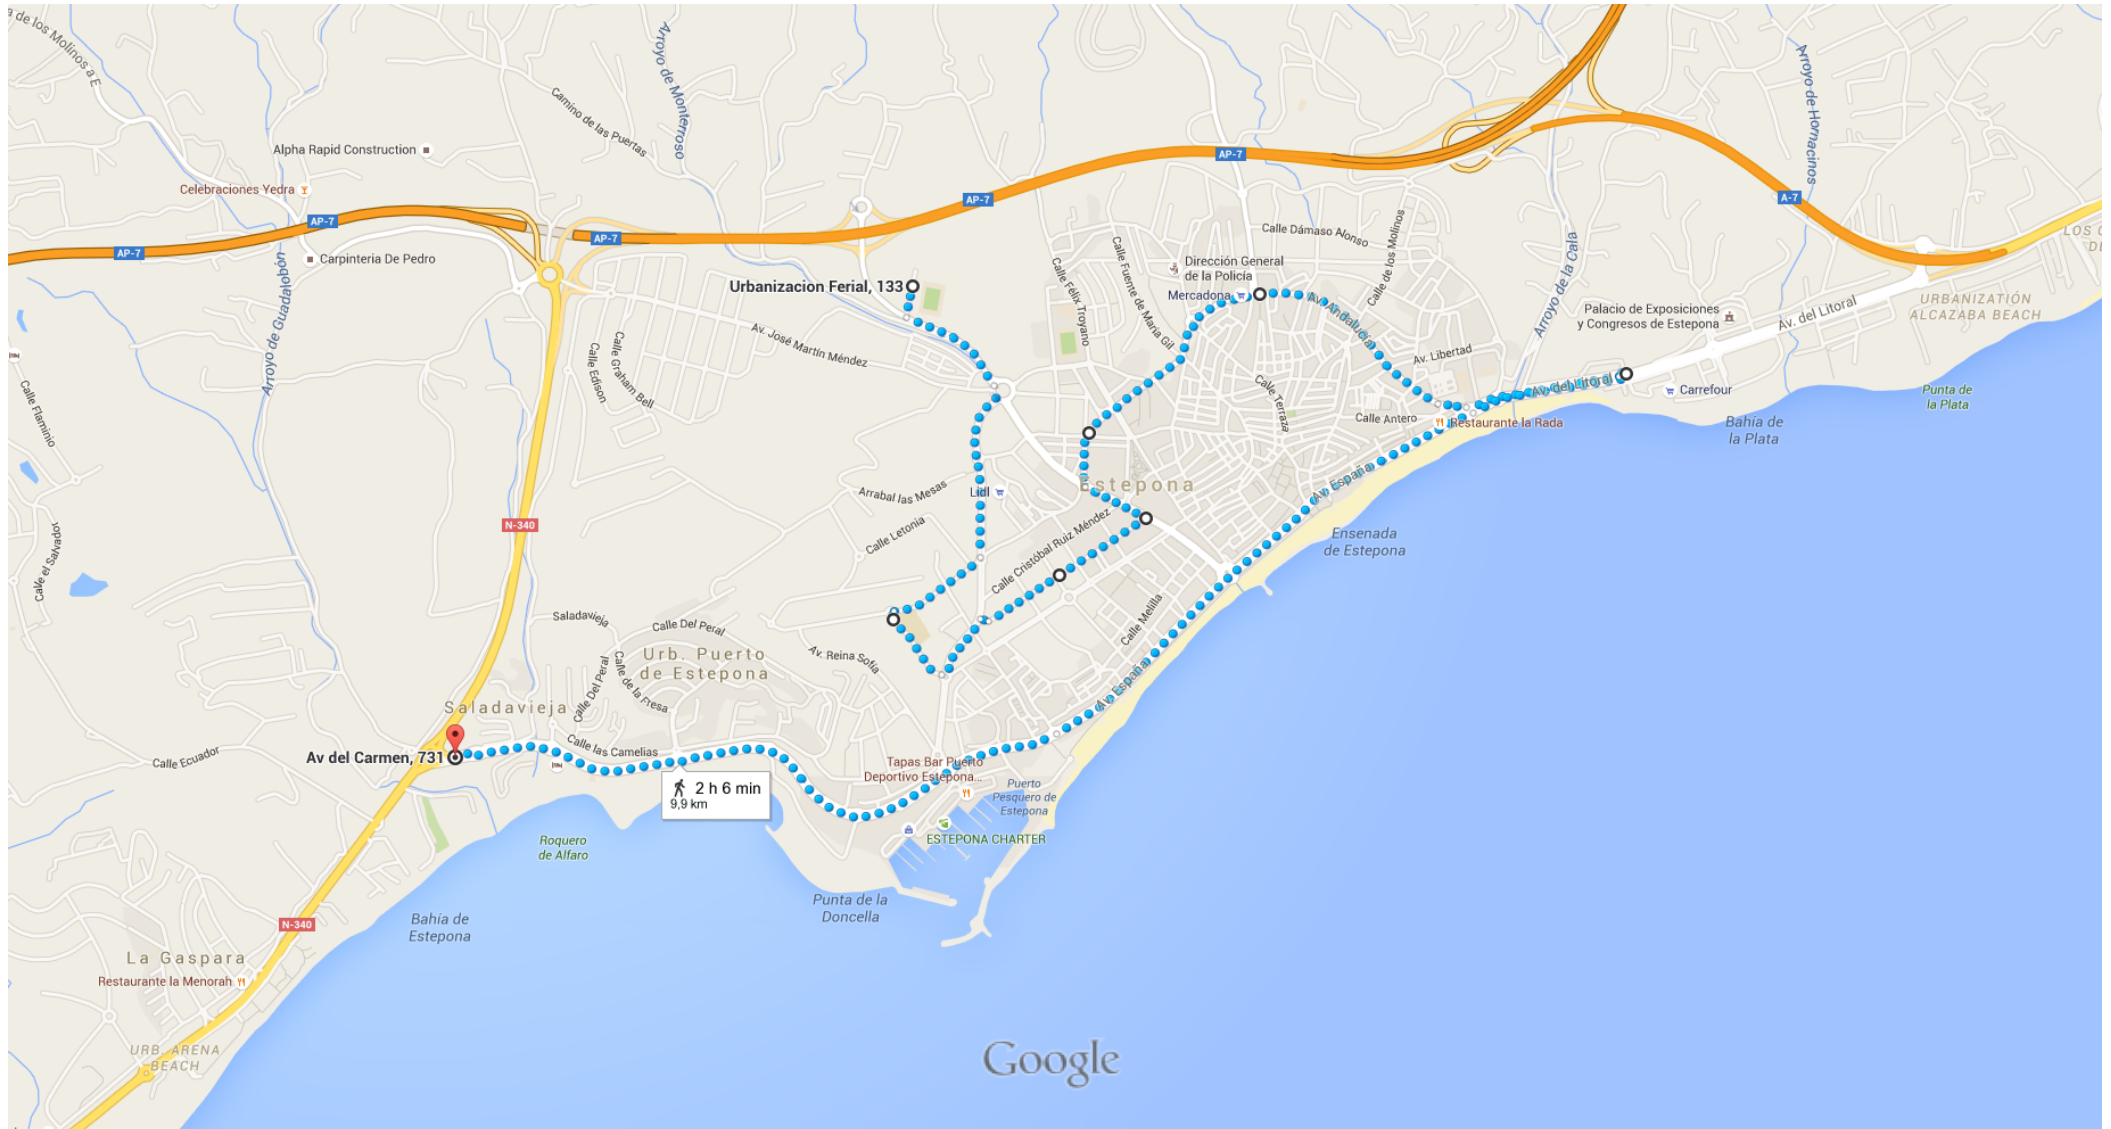

Google

de Urbanización Ferial, 133, 29680 Estepona, Málaga a Av del Carmen, 731, 29693 Estepona, Málaga

A pie 9,9 km, 2 h 6 min

Datos del mapa ©2015 Google, Inst. Geogr. Nacional 200 m

por Av. del Carmen

2 h 6 min

Mostrar relieve

9,9 km

---

Detalles