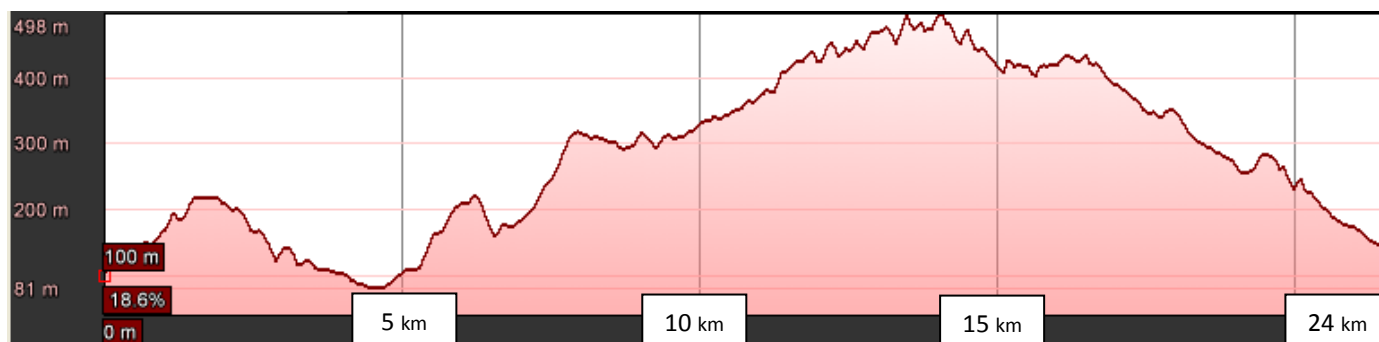

#### Recorrido alternativo

**Distancia neutralizada:** 9 km aprox.

**Distancia cronometrada total:** 47 km aprox. (1ª vuelta=24 km y 2ª vuelta= 23 km aprox.)

**Desnivel positivo:** 1200 m aprox.

#### TRAMO CRONOMETRADO