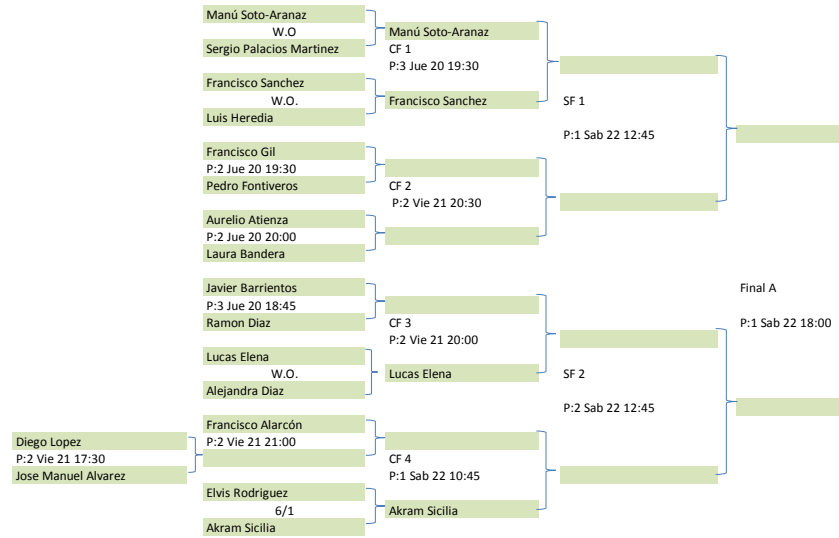

I Circuito de Tenis "Ciudad de Estepona"
Horarios 1º Torneo Puntuable Toy Planet

Categoría Sub-18

Pista 1 La Viña pista nº 1
Pista 2 La Viña pista nº 2
Pista 3 Sto. Tomas Aquino

Nota de la Organización: Los horarios del resto de eliminatorias, así como del cuadro de consolación se irán comunicando a los jugadores una vez finalicen sus partidos.