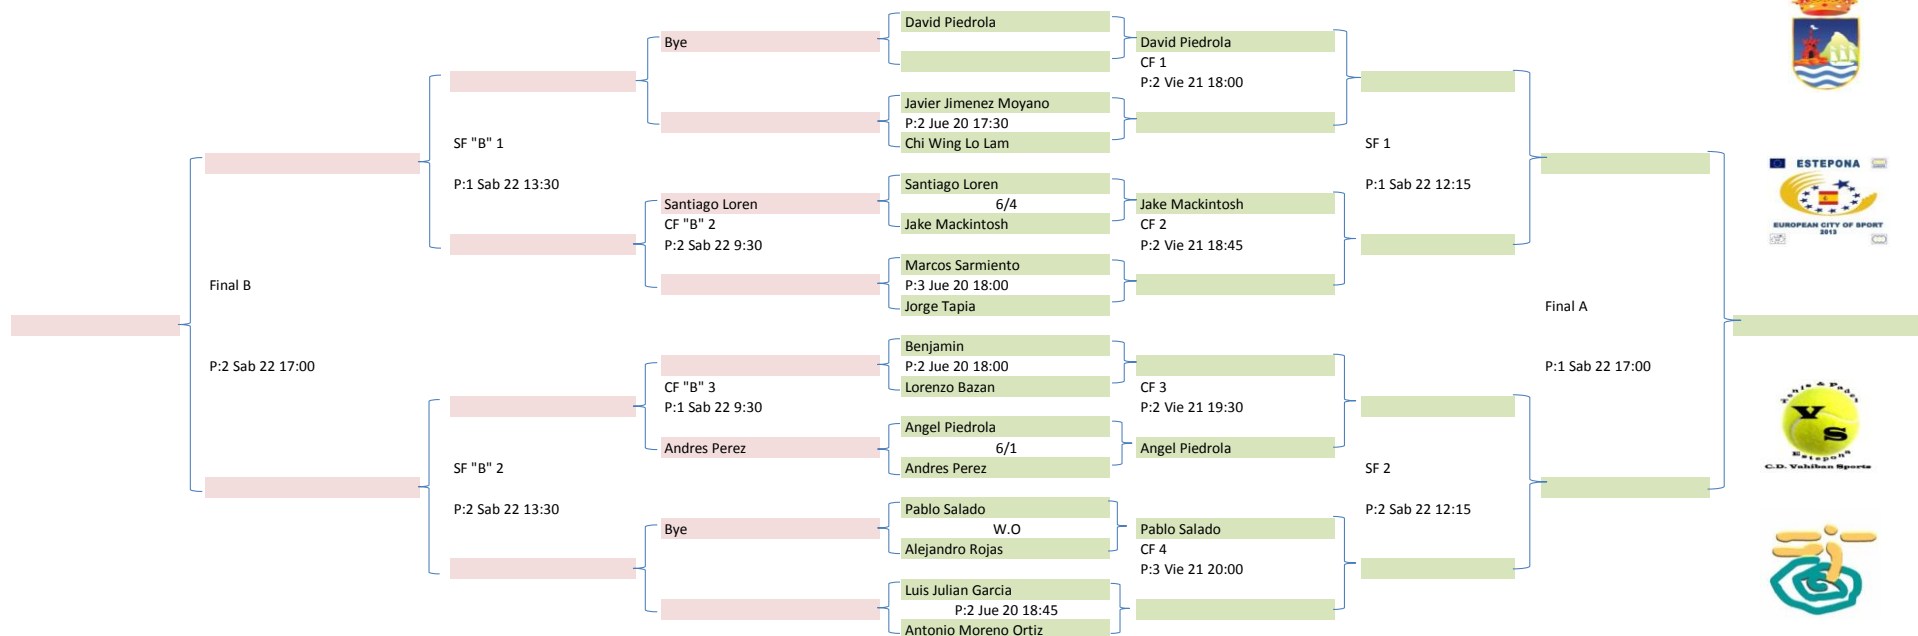

I Circuito de Tenis "Ciudad de Estepona"
Horarios 1º Torneo Puntuable Toy Planet

Categoría Sub-13

Pista 1 La Viña pista nº 1
Pista 2 La Viña pista nº 2
Pista 3 Sto. Tomas Aquino

Nota de la Organización: Los horarios del resto de