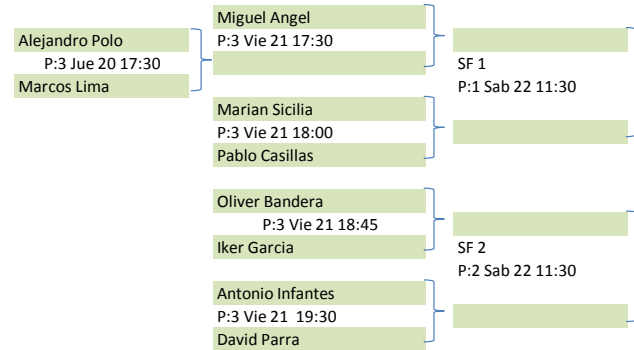

### I Circuito de Tenis "Ciudad de Estepona"

Horarios 1º Torneo Puntuable Toy Planet

### Categoría Sub-10

Pista 1 La Viña pista nº 1  
Pista 2 La Viña pista nº 2  
Pista 3 Sto. Tomas Aquino

Nota de la Organización: Los horarios del resto de eliminatorias, así como del cuadro de consolación se irán comunicando a los jugadores una vez finalicen sus partidos.