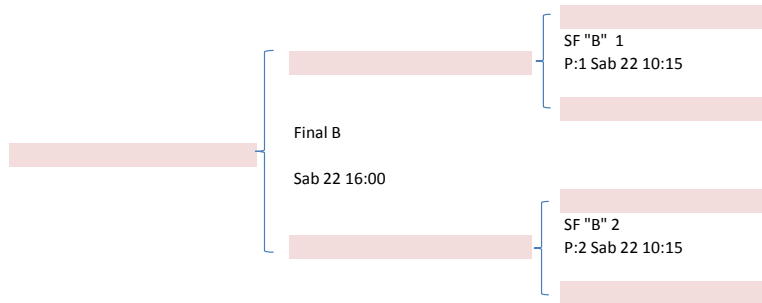

### I Circuito de Tenis "Ciudad de Estepona"

Horarios 1º Torneo Puntuable Toy Planet

### Categoría Sub-10

Pista 1 La Viña pista nº 1  
Pista 2 La Viña pista nº 2  
Pista 3 Sto. Tomas Aquino

Nota de la Organización: Los horarios del resto de eliminatorias, así como del cuadro de consolación se irán comunicando a los jugadores una vez finalicen sus partidos.